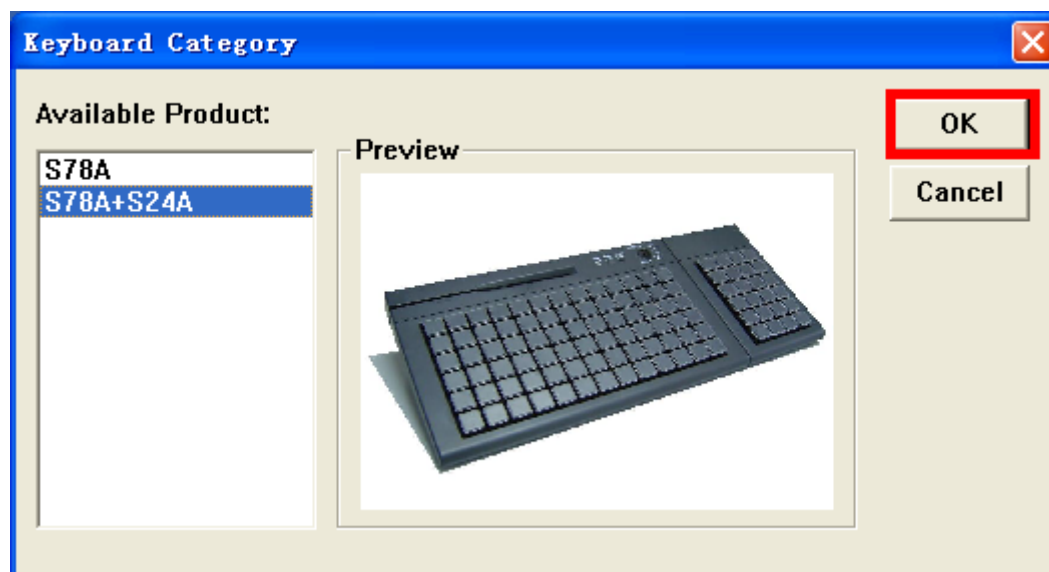

安装软件

键盘加载

选择键盘型号